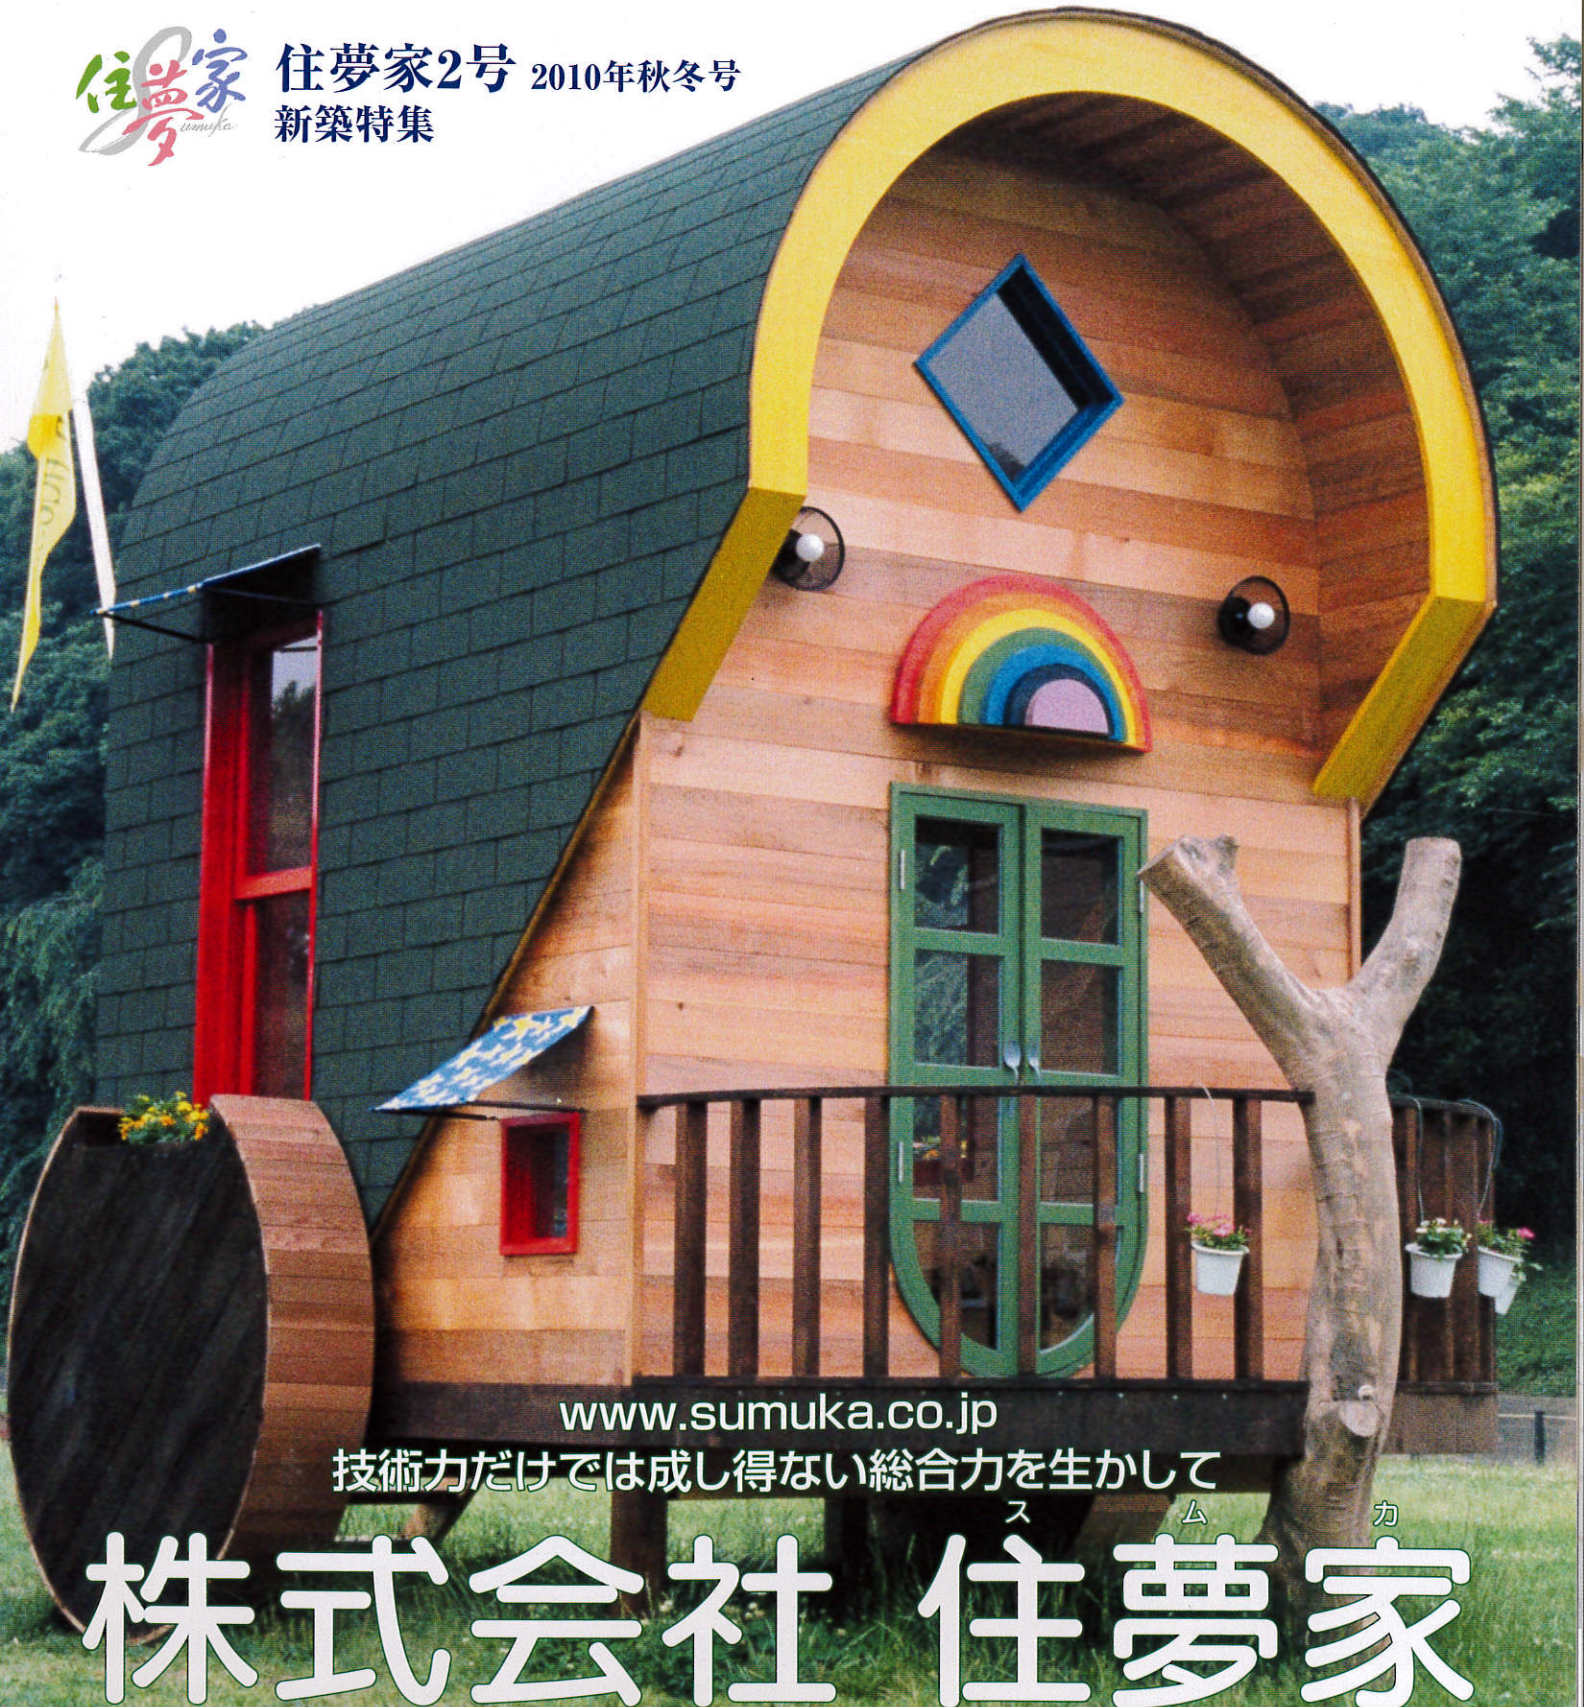

テレビ東京TVチャンピオン全国大工王選手権出演作品

2日で完成

「TVチャンピオンに出演しませんか?」「はい、出ます」そして、その2週間後 私は横浜こどもの国中央広場にいた 2日で完成【こどもの家】伝説にもなった壮絶な戦い 電話一本からすべてが動き出し2週間後にはこうして形となって出現させることができた 技術力だけでは成し得ない、周りの方々の惜しみない協力に感謝。 株式会社 住夢家 代表取締役 保川正治

住夢家2号 2010年秋冬号
新築特集

www.sumuka.co.jp

技術力だけでは成し得ない総合力を生かして

ス ム カ

株式会社 住夢家

〒297-0052 千葉県茂原市上茂原452-1 TEL.0475-24-9501